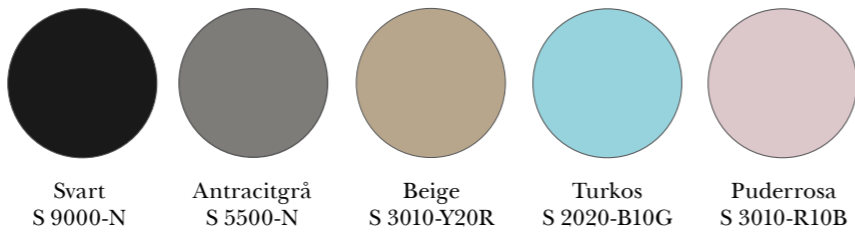

TIPS PÅ NCS-KULÖRER

INREDNINGSVÄL – HSB BRF TOLLARE STRAND. BO FÖRSTKLASSIGT PÅ KAJEN