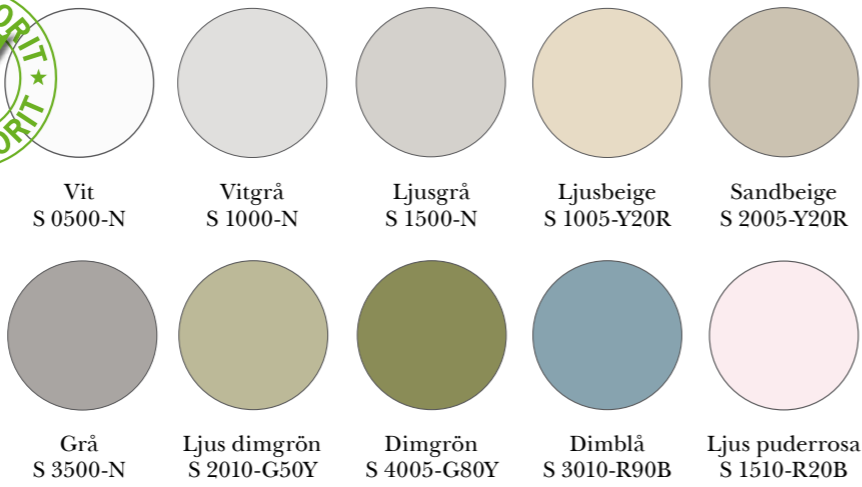

INREDARENS VAL GOLV & VÄGG – VÄGGKULÖR

VÄGGKULÖR

Målade väggar i helt rum
NCS-kulör, glans 7