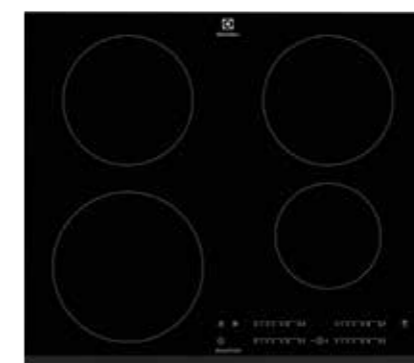

### HOI630MF INDUKTIONSHÄLL

Inbyggdshäll, 60 cm, ramlös design, Touchkontrollstyrning, 2 booster-zoner, 4 zoner: 145/180/180/210 mm

Pris: 1 500,-