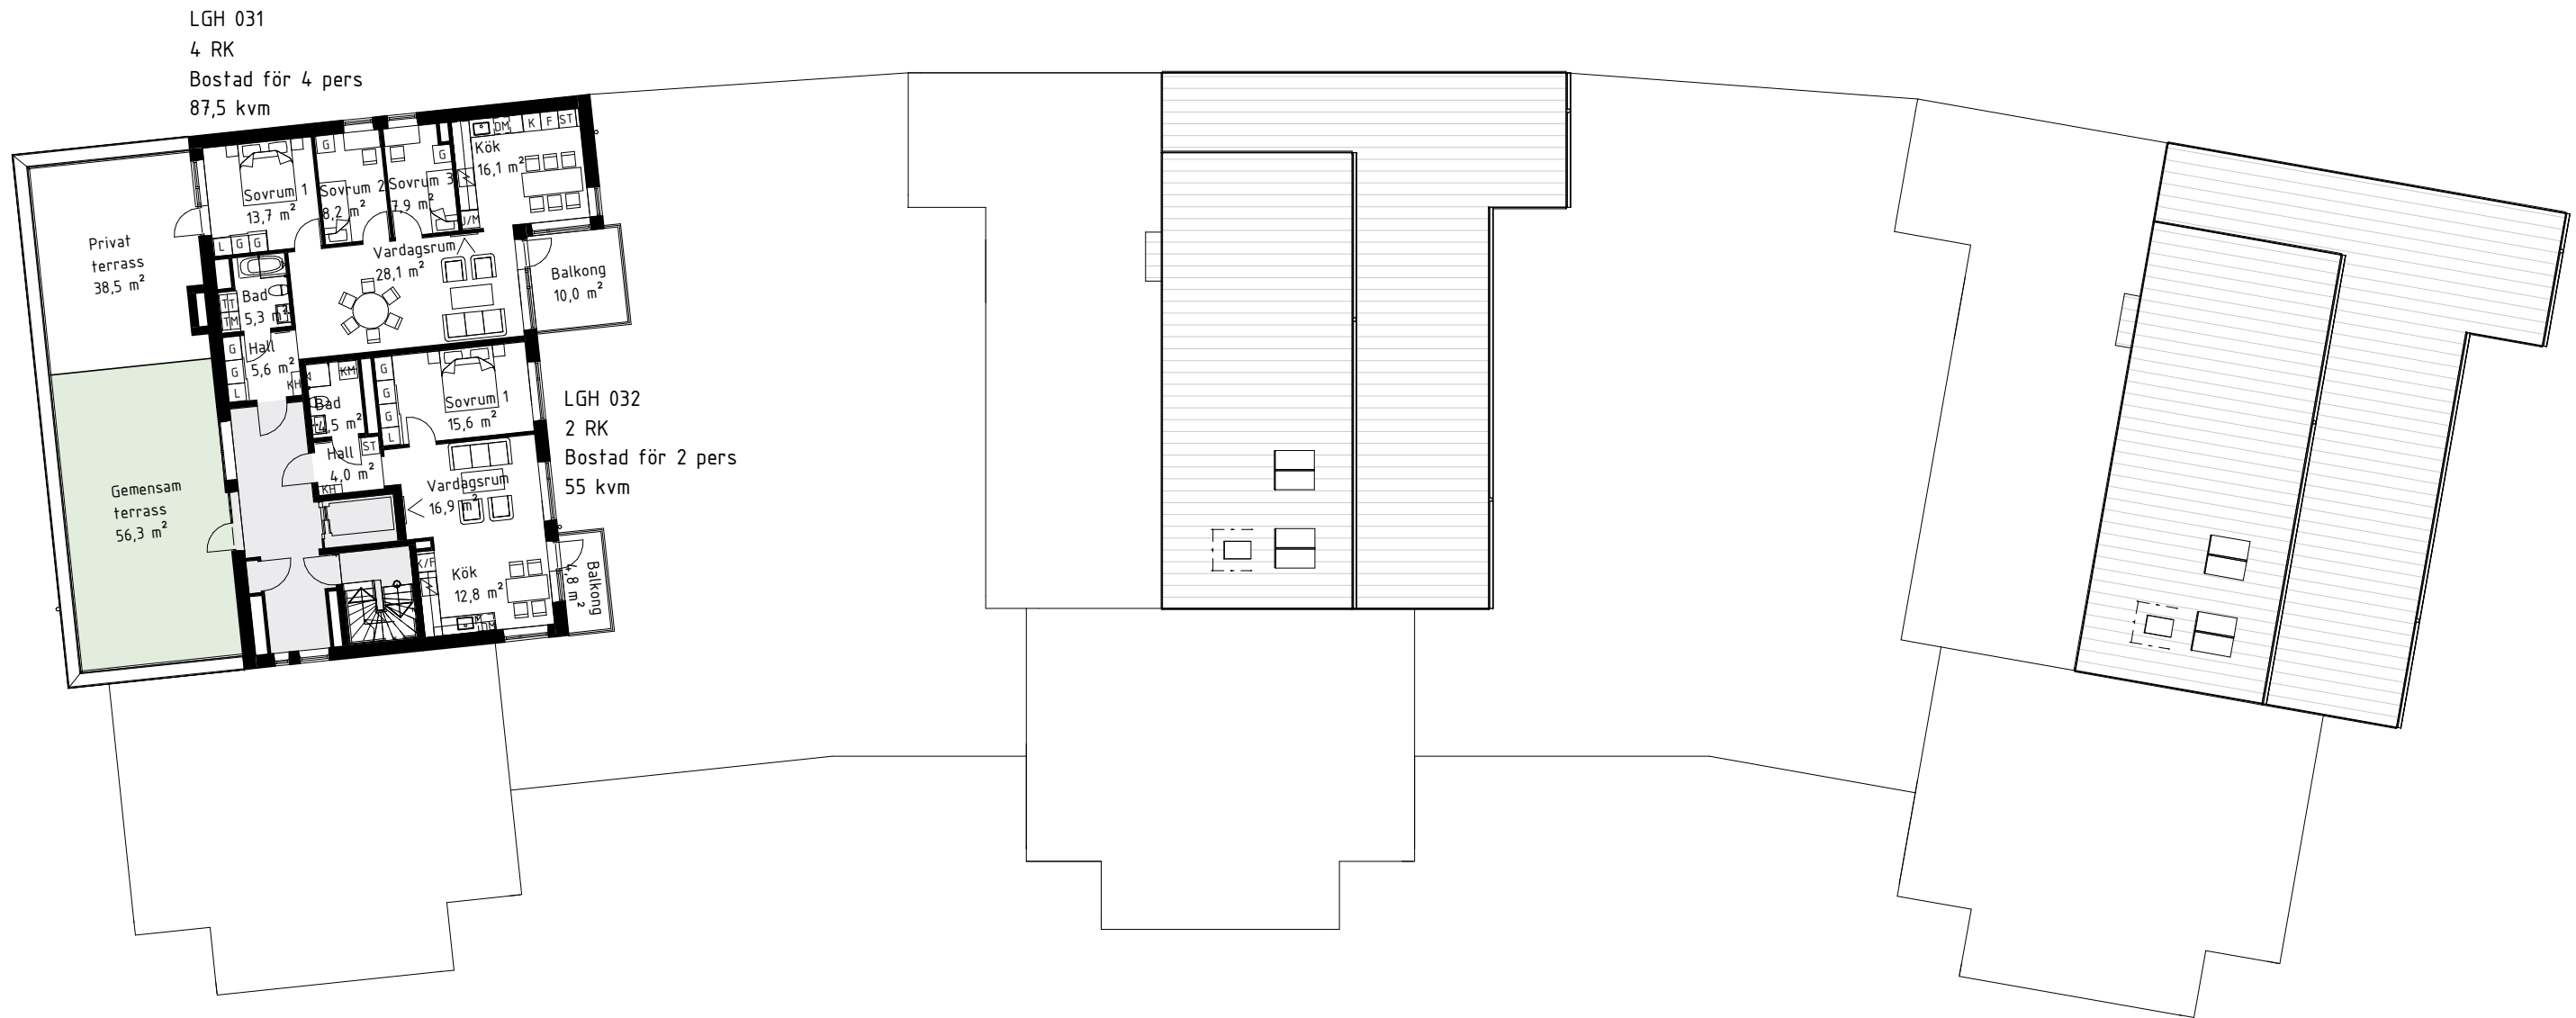

EQUATOR

FÖRKLARINGAR

- GEMENSAM TERRASS
- TRAPPHALL

EQUATOR

LGH 072
1 RK
Bostad för 1 pers
50 kvm

LGH 092
2 RK
Bostad för 1 pers
52,5 kvm

FÖRKLARINGAR

- LÄGENHETSFÖRRÅD
- CYKELRUM
- ENTRÉ, TRAPPHALL, PASSAGE
- GARAGE