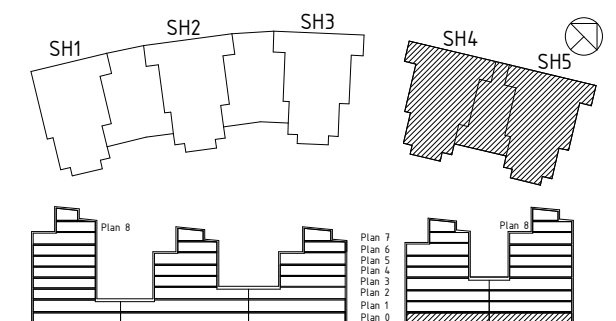

EQUATOR

FÖRKLARINGAR

- GEMENSAM TERRASS
- TRAPPHALL

EQUATOR

LGH 072
1 RK
Bostad för 1 pers
50 kvm

LGH 092
2 RK
Bostad för 1 pers
52,5 kvm

FÖRKLARINGAR

- LÄGENHETSFÖRRÅD
- CYKELRUM
- ENTRÉ, TRAPPHALL, PASSAGE
- GARAGE