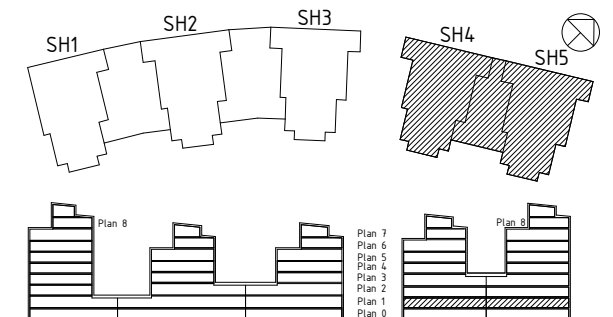

FÖRKLARINGAR

- TRAPPHALL, PASSAGE
- GARAGE

EQUATOR