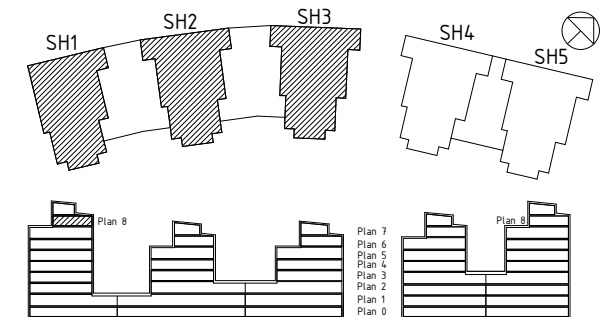

EQUATOR

FÖRKLARINGAR

- GEMENSAM TERRASS
- TRAPPHALL

EQUATOR

LGH 072
1 RK
Bostad för 1 pers
50 kvm

LGH 092
2 RK
Bostad för 1 pers
52,5 kvm

FÖRKLARINGAR

- LÄGENHETSFÖRRÅD
- CYKELRUM
- ENTRÉ, TRAPPHALL, PASSAGE
- GARAGE