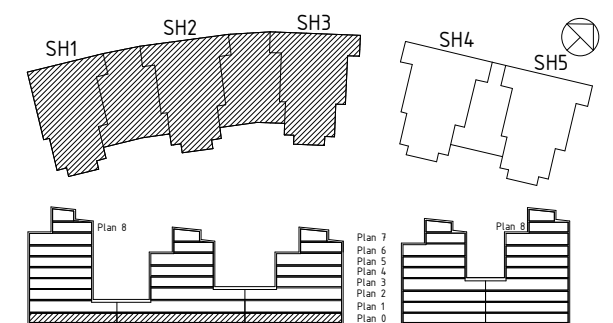

FÖRKLARINGAR

- LÄGENHETSFÖRRÅD
- CYKELRUM
- MILJÖRUM
- RELAX
- ENTRÉ, TRAPPHALL, PASSAGE
- GARAGE

EQUATOR

LGH 006
3 RK
Bostad för 2 pers
63 kvm

LGH 007
3 RK
Bostad för 3 pers
87,5 kvm

LGH 038
3 RK
Bostad för 3 pers
72,5 kvm

LGH 005
4 RK
Bostad för 4 pers
92,5 kvm

LGH 004
3 RK
Bostad för 3 pers
72 kvm

LGH 037
3 RK
Bostad för 3 pers
76,5 kvm

LGH 036
4 RK
Bostad för 4 pers
105 kvm

LGH 058
4 RK
Bostad för 4 pers
101 kvm

LGH 057
3 RK
Bostad för 3 pers
75,5 kvm