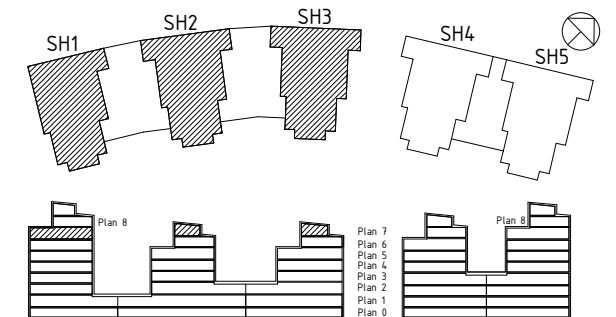

EQUATOR

FÖRKLARINGAR

- GEMENSAM TERRASS
- TRAPPHALL

EQUATOR

LGH 072
1 RK
Bostad för 1 pers
50 kvm

LGH 092
2 RK
Bostad för 1 pers
52,5 kvm

FÖRKLARINGAR

- LÄGENHETSFÖRRÅD
- CYKELRUM
- ENTRÉ, TRAPPHALL, PASSAGE
- GARAGE