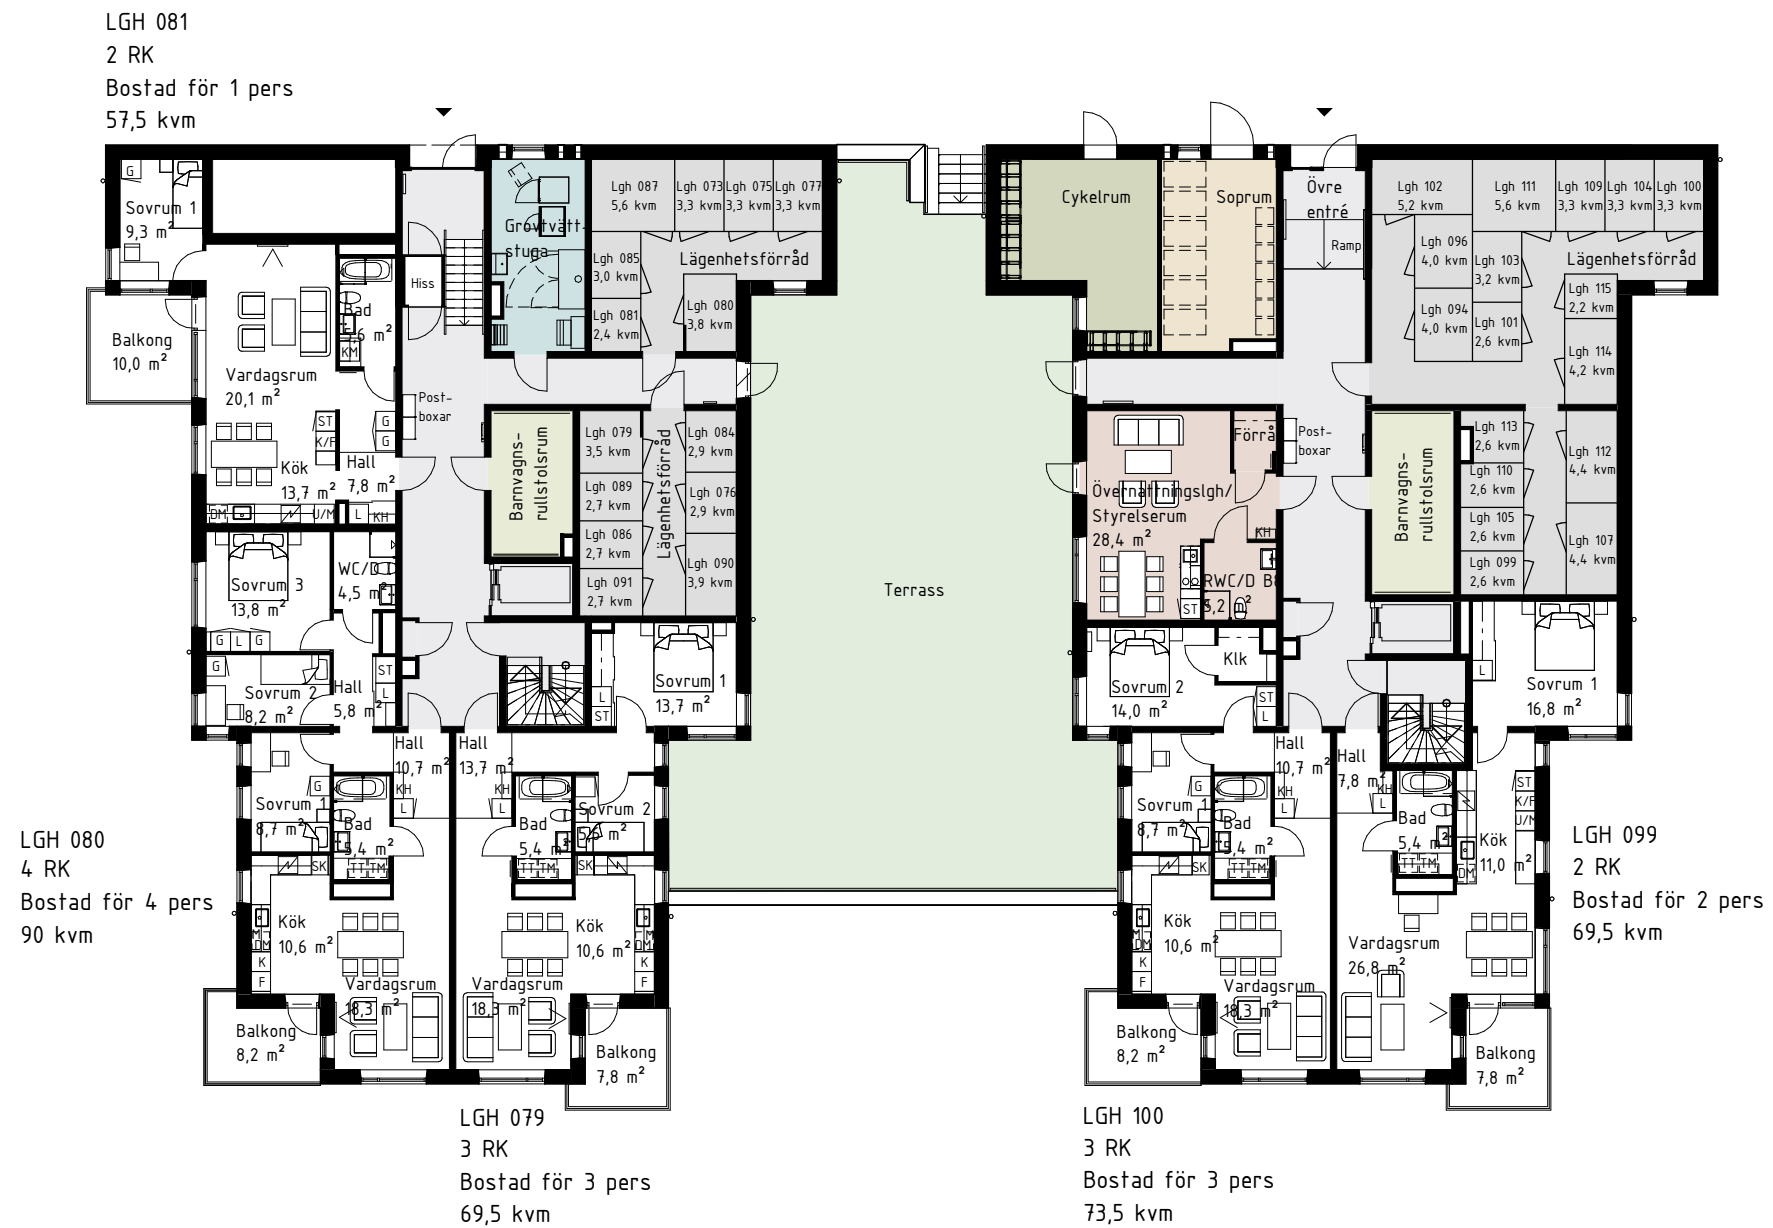

EQUATOR

FÖRKLARINGAR

- GEMENSAM TERRASS
- TRAPPHALL

EQUATOR

LGH 072
1 RK
Bostad för 1 pers
50 kvm

LGH 092
2 RK
Bostad för 1 pers
52,5 kvm

FÖRKLARINGAR

- LÄGENHETSFÖRRÅD
- CYKELRUM
- ENTRÉ, TRAPPHALL, PASSAGE
- GARAGE

- CYKELRUM
- TRAPPHALL, PASSAGE
- GARAGE

EQUATOR

FÖRKLARINGAR

- LÄGENHETSFÖRRÅD
- GROVTVÄTTSTUGA
- CYKELRUM
- MILJÖRUM
- BARNVAGNSRUM
- ÖVERNATTNINGSLÄGENHET/STYRELSESERUM
- GEMENSAM TERRASS
- ENTRÉ, TRAPPHALL, PASSAGE