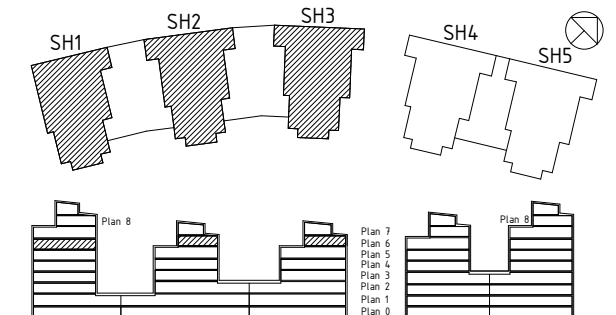

FÖRKLARINGAR

- GEMENSAM TERRASS
- TRAPPHALL

EQUATOR