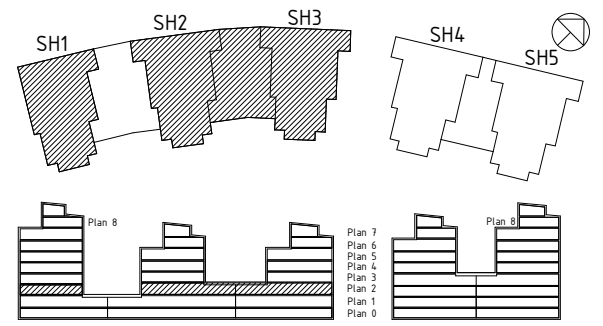

FÖRKLARINGAR

- LÄGENHETSFÖRRÅD
- CYKELRUM
- MILJÖRUM
- RELAX
- ENTRÉ, TRAPPHALL, PASSAGE
- GARAGE

EQUATOR

LGH 006
3 RK
Bostad för 2 pers
63 kvm

LGH 007
3 RK
Bostad för 3 pers
87,5 kvm

LGH 038
3 RK
Bostad för 3 pers
72,5 kvm

LGH 005
4 RK
Bostad för 4 pers
92,5 kvm

LGH 004
3 RK
Bostad för 3 pers
72 kvm

LGH 037
3 RK
Bostad för 3 pers
76,5 kvm

LGH 036
4 RK
Bostad för 4 pers
105 kvm

LGH 058
4 RK
Bostad för 4 pers
101 kvm

LGH 057
3 RK
Bostad för 3 pers
75,5 kvm

FÖRKLARINGAR

- LÄGENHETSFÖRRÅD
- GROVTVÄTTSTUGA
- BARNVAGNSRUM
- GEMENSAM TERRASS
- ENTRÉ, TRAPPHALL, PASSAGE
- GARAGE

EQUATOR

FÖRKLARINGAR

- LÄGENHETSFÖRRÅD
- GYM
- BARNVAGNSRUM
- GEMENSAM TERRASS
- ENTRÉ, TRAPPHALL, PASSAGE