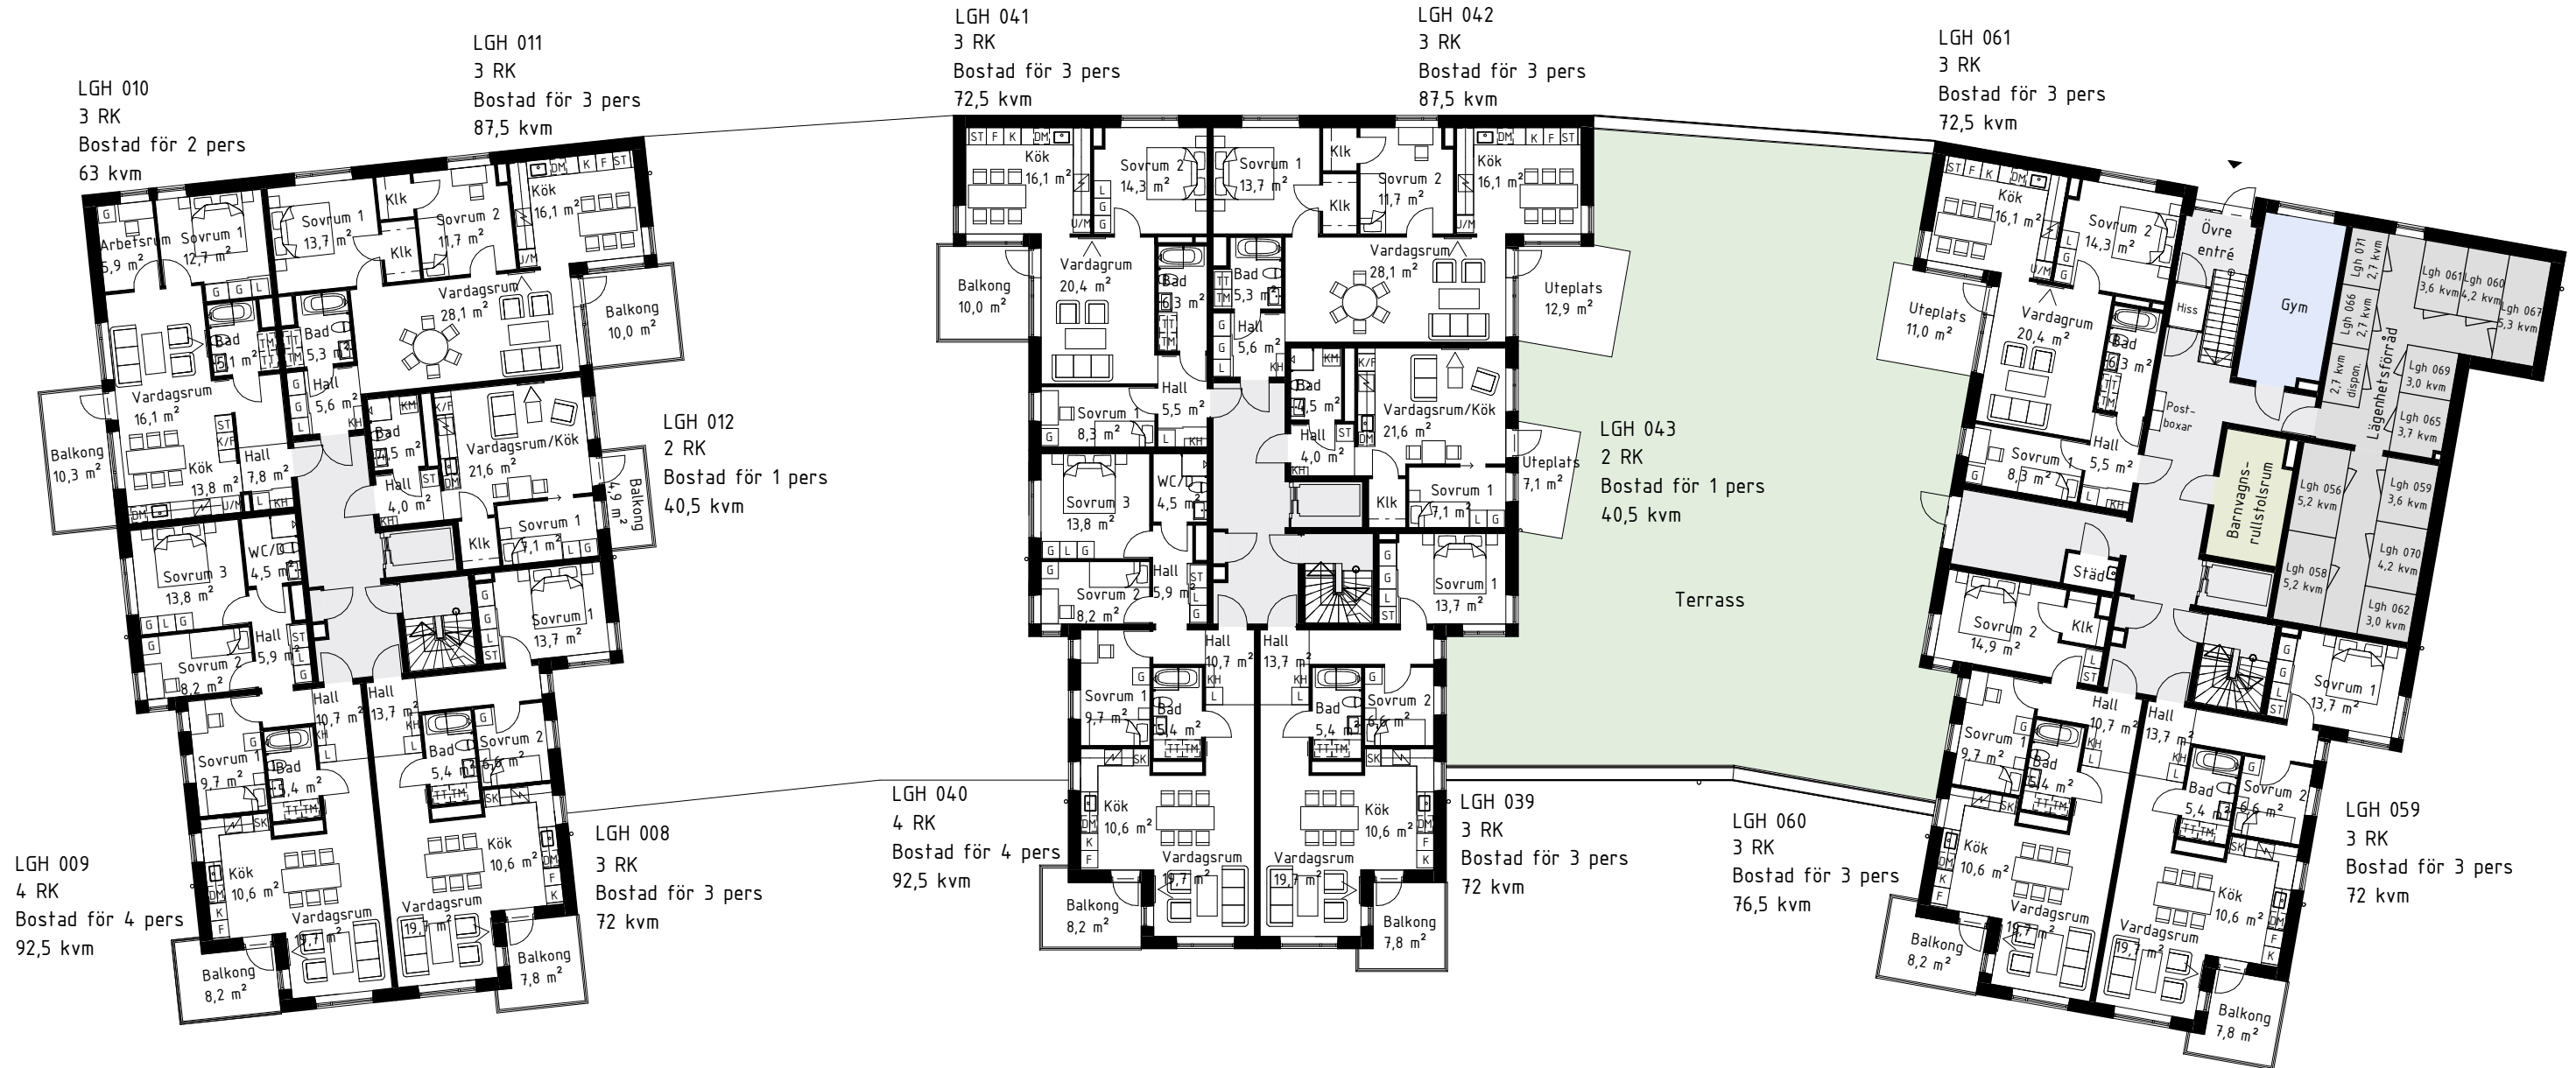

LGH 005
4 RK
Bostad för 4 pers
92,5 kvm

LGH 004
3 RK
Bostad för 3 pers
72 kvm

LGH 037
3 RK
Bostad för 3 pers
76,5 kvm

LGH 036
4 RK
Bostad för 4 pers
105 kvm

LGH 058
4 RK
Bostad för 4 pers
101 kvm

LGH 057
3 RK
Bostad för 3 pers
75,5 kvm

FÖRKLARINGAR

- LÄGENHETSFÖRRÅD
- GROVTVÄTTSTUGA
- BARNVAGNSRUM
- GEMENSAM TERRASS
- ENTRÉ, TRAPPHALL, PASSAGE
- GARAGE

EQUATOR

FÖRKLARINGAR

- LÄGENHETSFÖRRÅD
- GYM
- BARNVAGNSRUM
- GEMENSAM TERRASS
- ENTRÉ, TRAPPHALL, PASSAGE