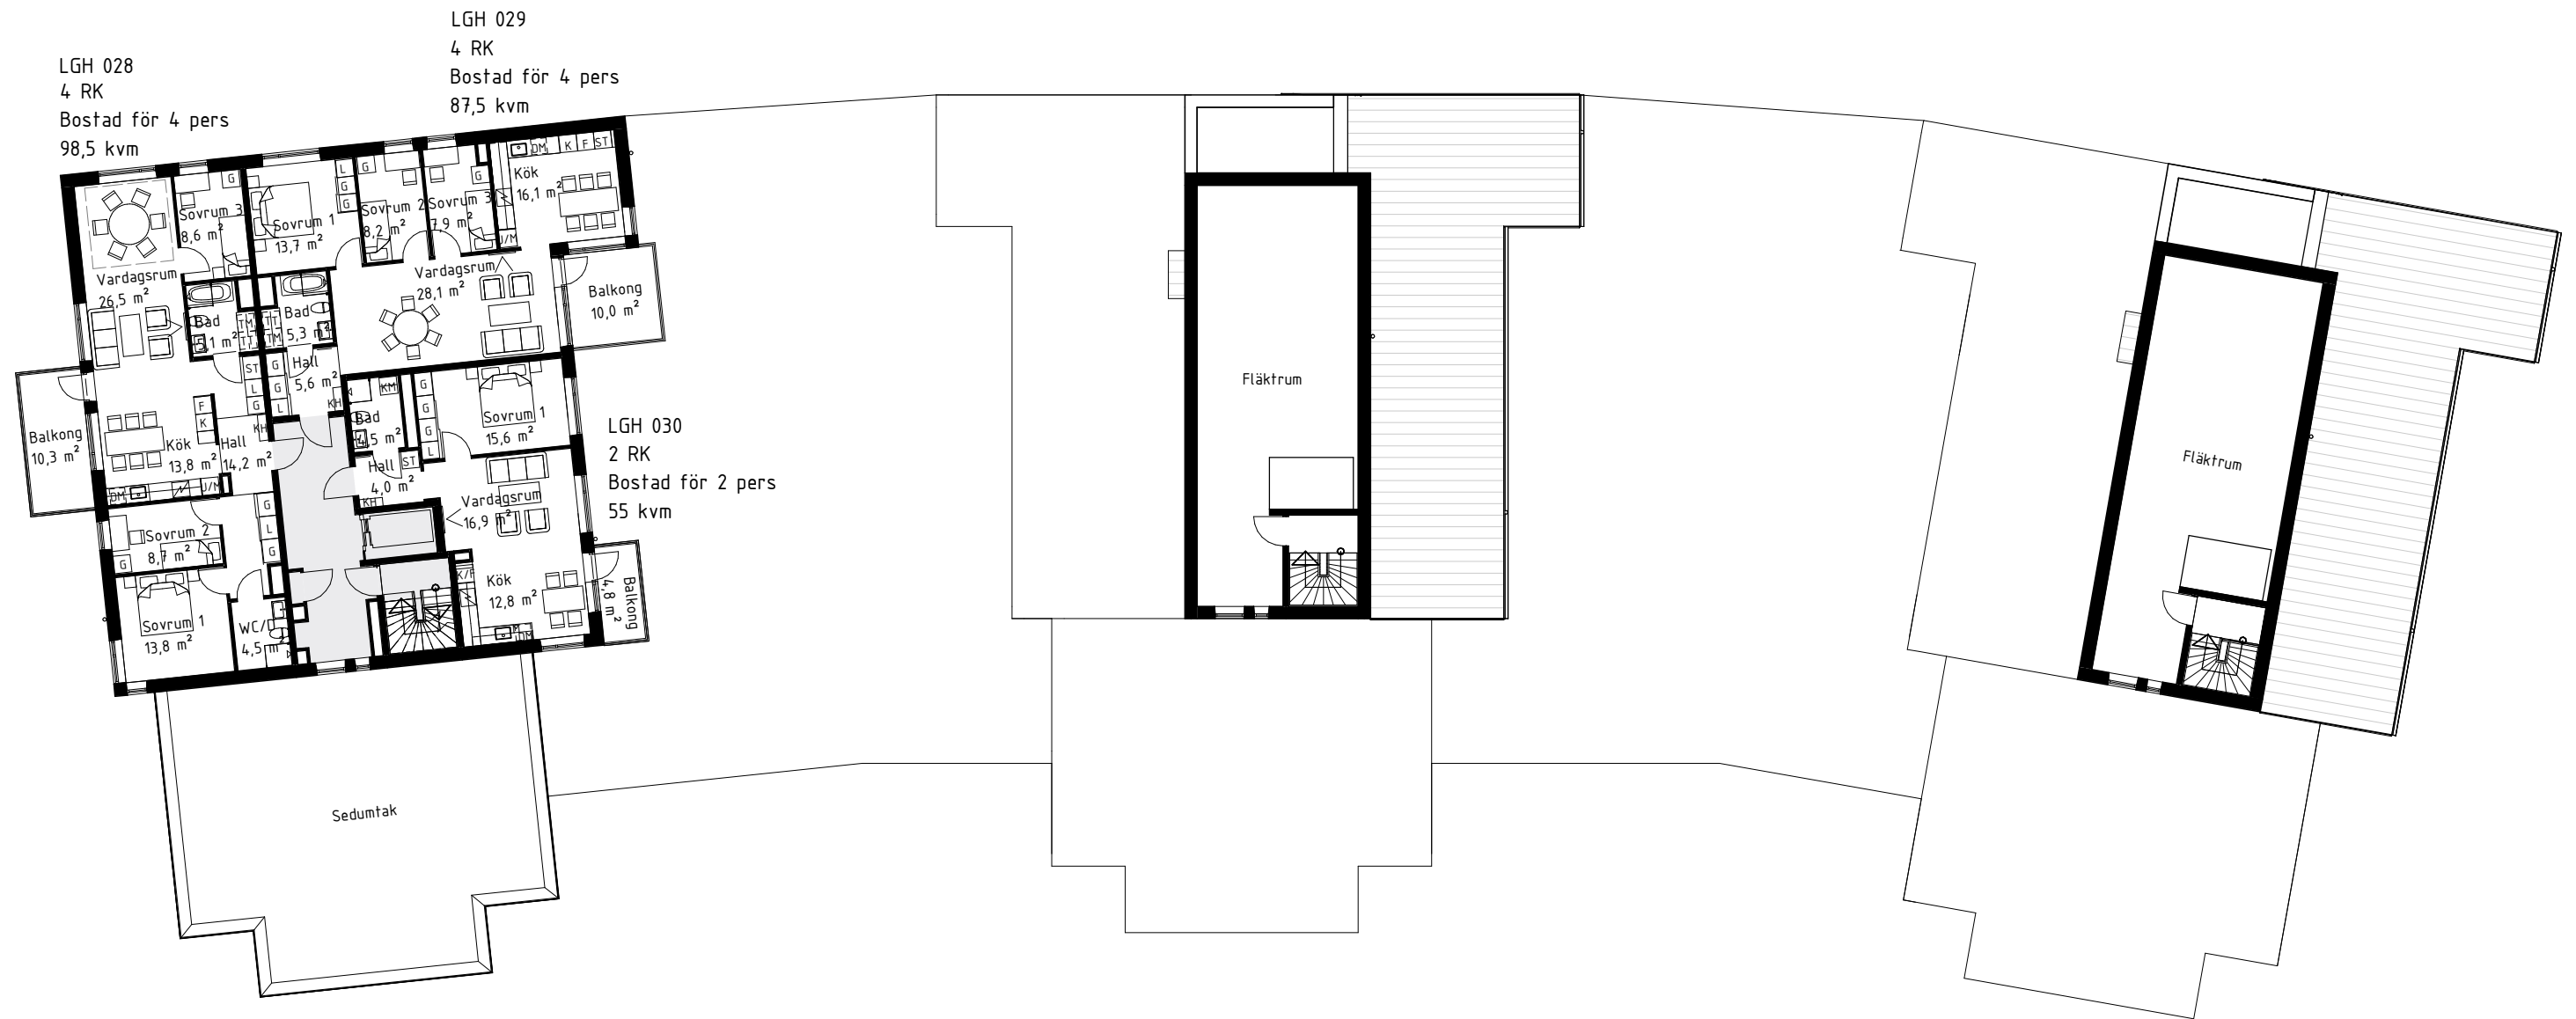

FÖRKLARINGAR

TRAPPHALL