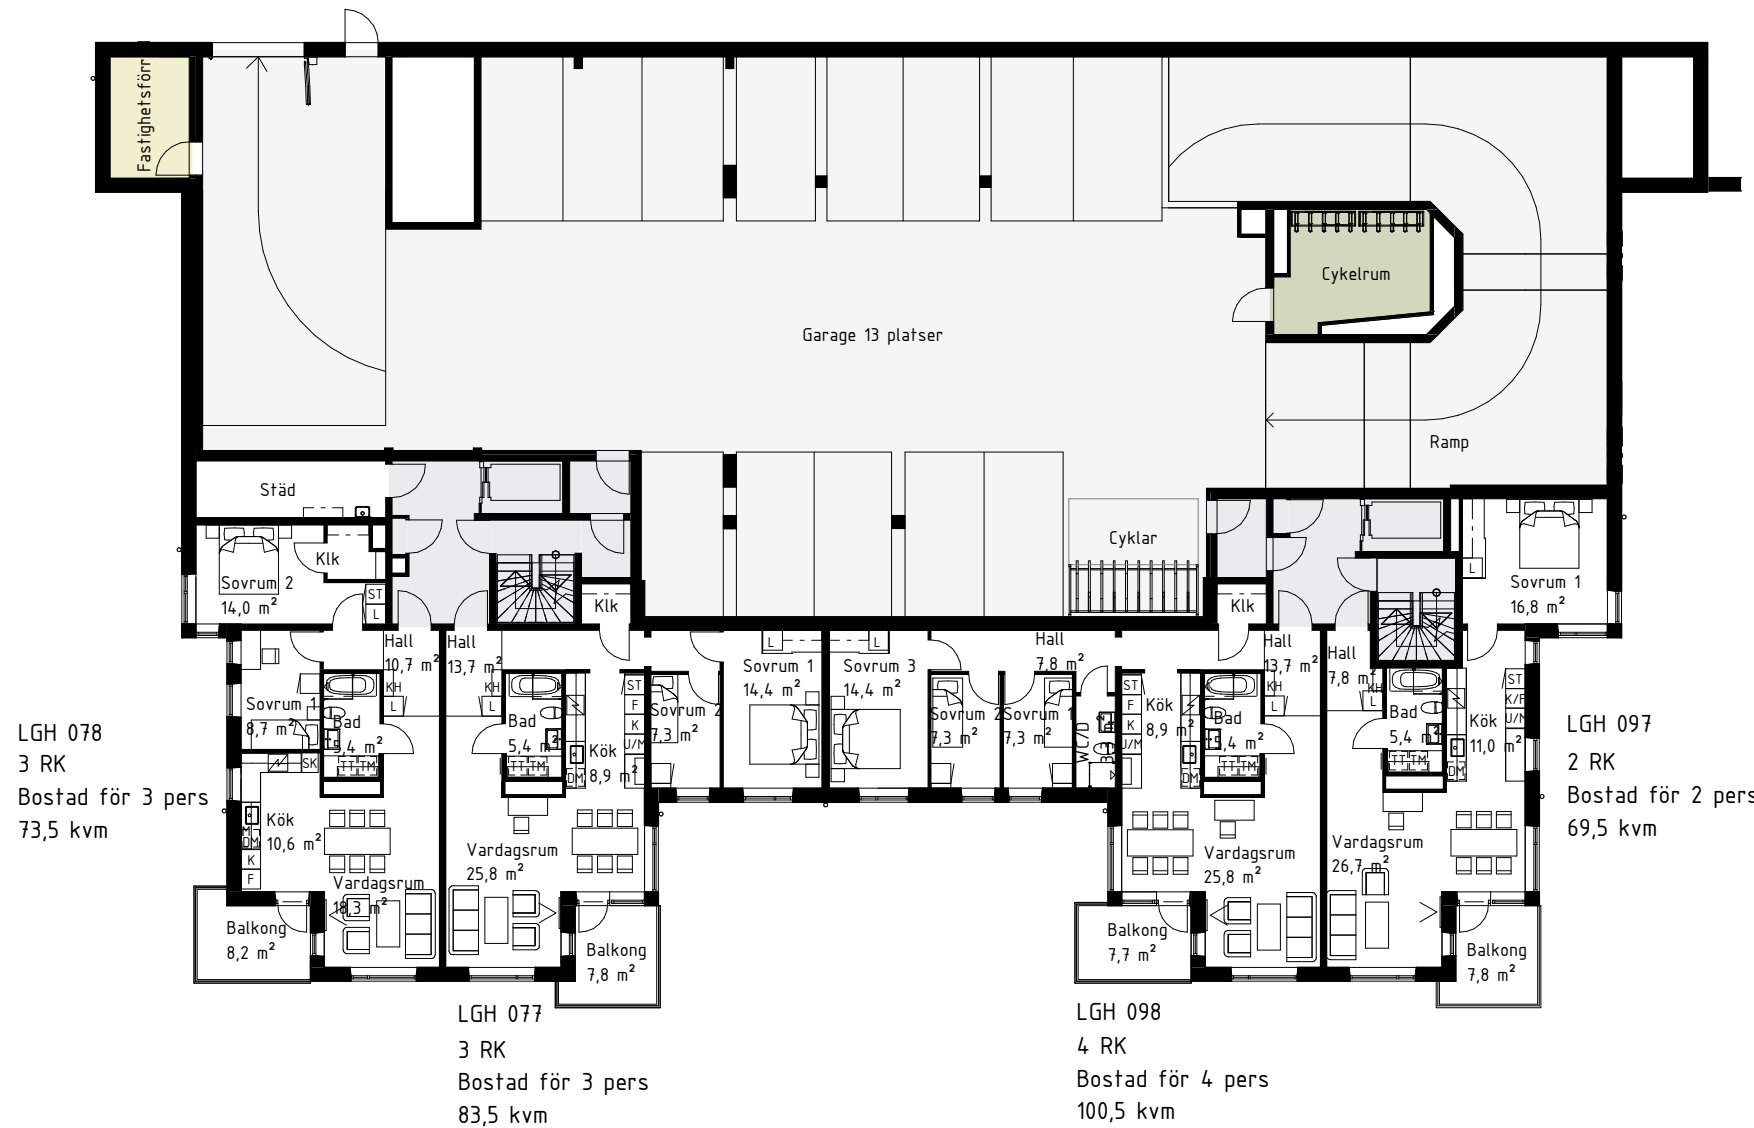

FÖRKLARINGAR

- CYKELRUM
- TRAPPHALL, PASSAGE
- GARAGE