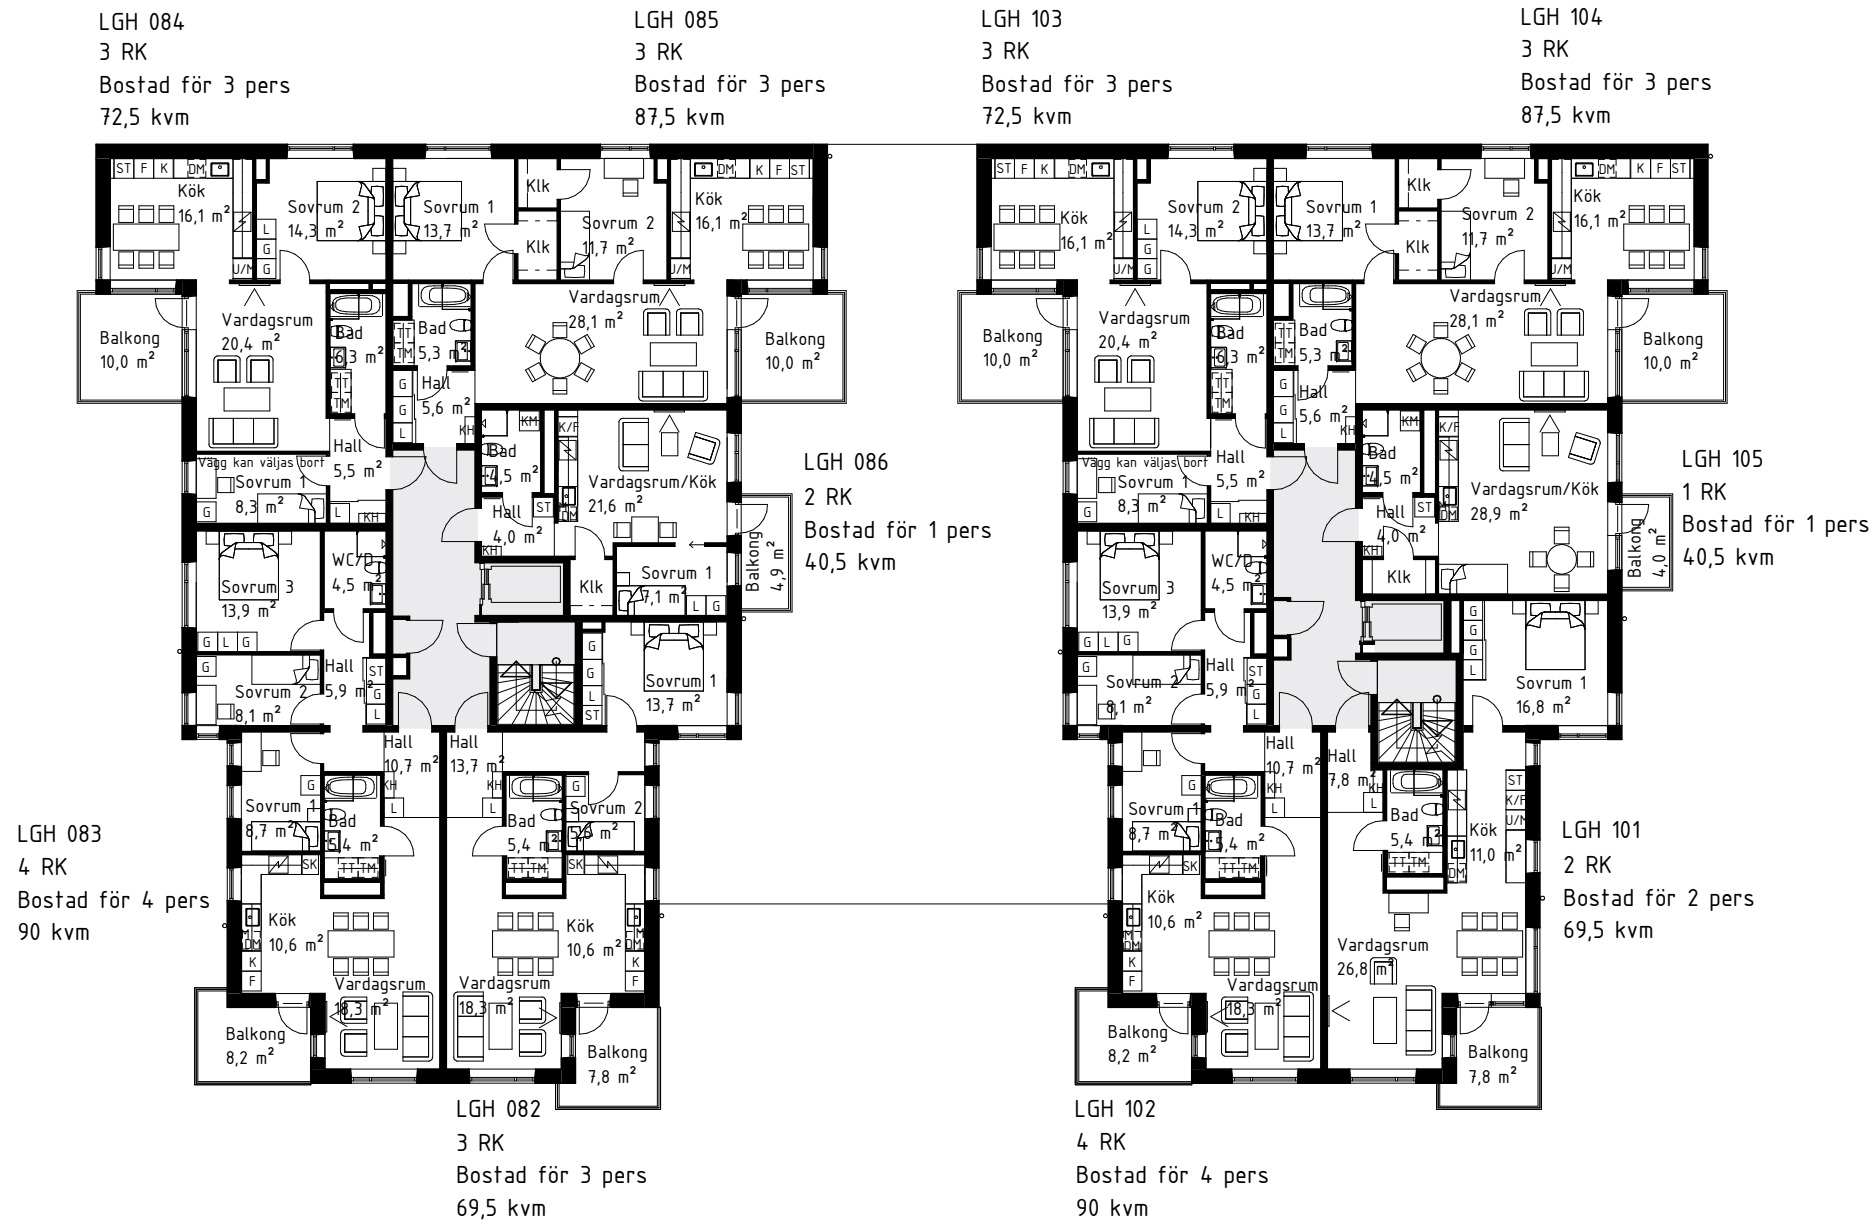

EQUATOR

FÖRKLARINGAR

- GEMENSAM TERRASS
- TRAPPHALL

EQUATOR

LGH 072
1 RK
Bostad för 1 pers
50 kvm

LGH 092
2 RK
Bostad för 1 pers
52,5 kvm

FÖRKLARINGAR

- LÄGENHETSFÖRRÅD
- CYKELRUM
- ENTRÉ, TRAPPHALL, PASSAGE
- GARAGE

- CYKELRUM
- TRAPPHALL, PASSAGE
- GARAGE

EQUATOR

FÖRKLARINGAR

- LÄGENHETSFÖRRÅD
- GROVTVÄTTSTUGA
- CYKELRUM
- MILJÖRUM
- BARNVAGNSRUM
- ÖVERNATTNINGSLÄGENHET/STYRELSESERUM
- GEMENSAM TERRASS
- ENTRÉ, TRAPPHALL, PASSAGE