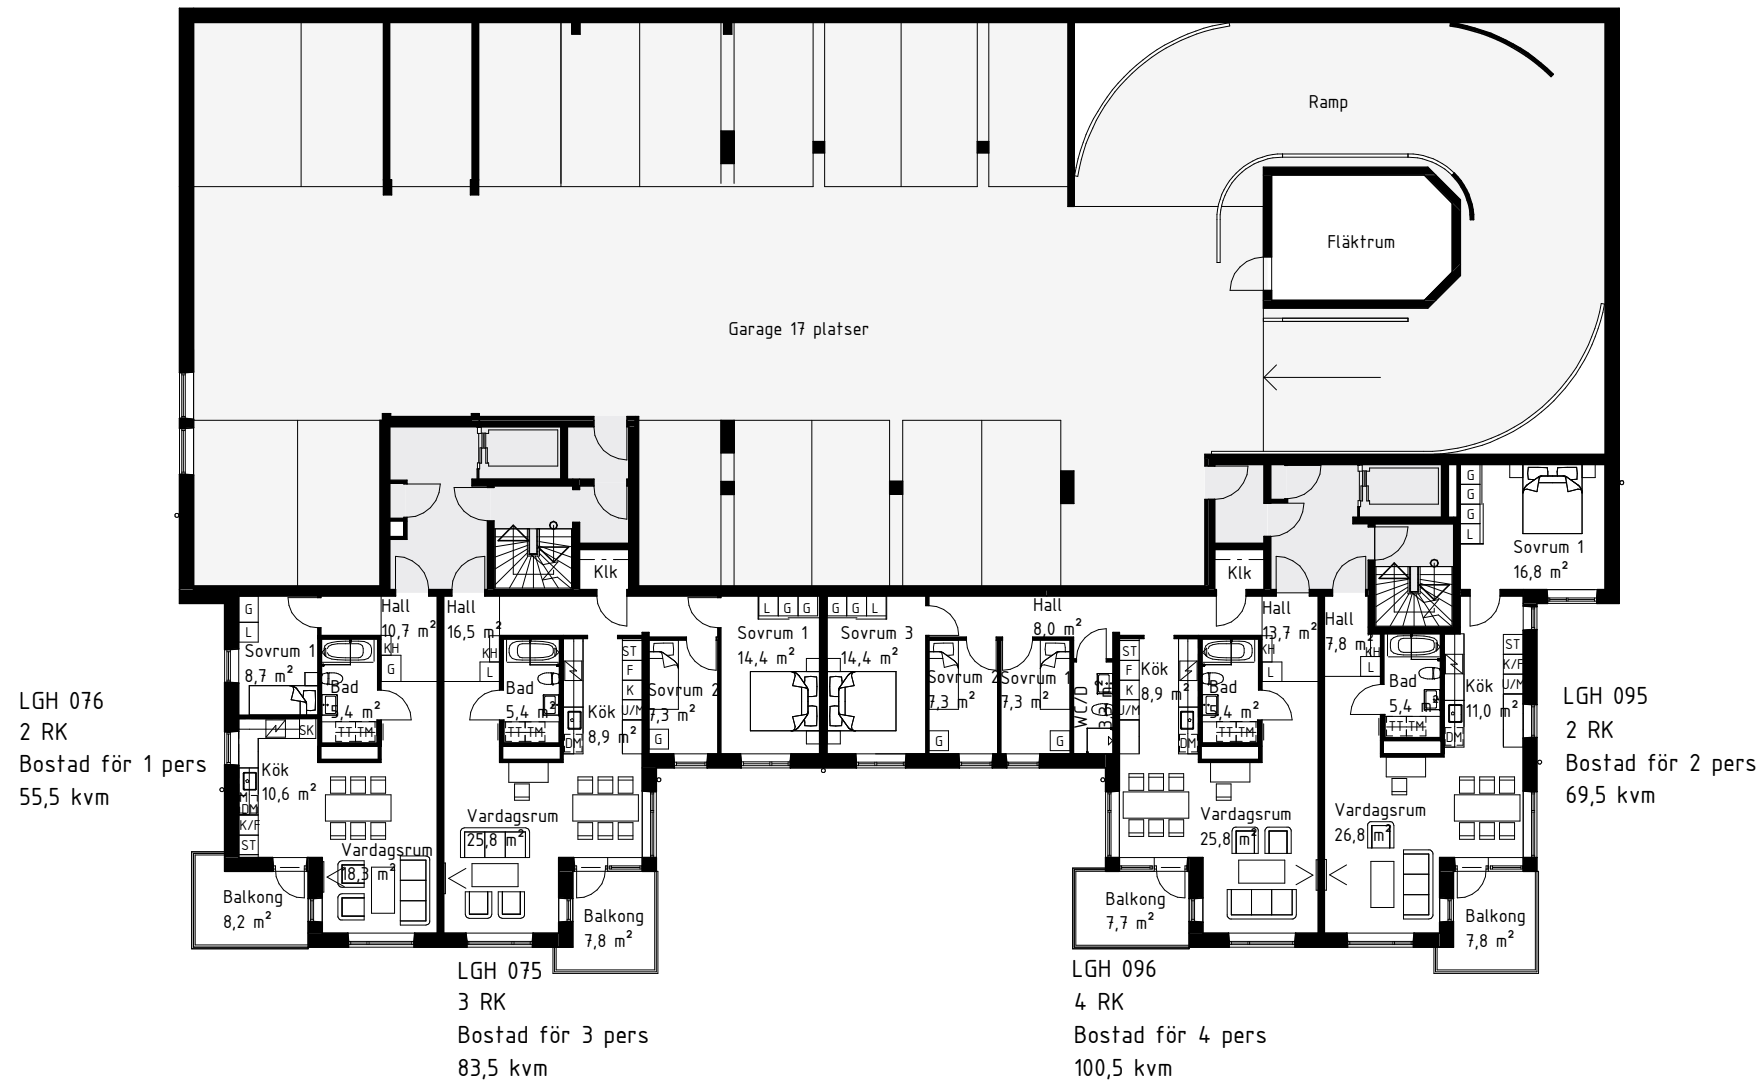

FÖRKLARINGAR

- TRAPPHALL, PASSAGE
- GARAGE