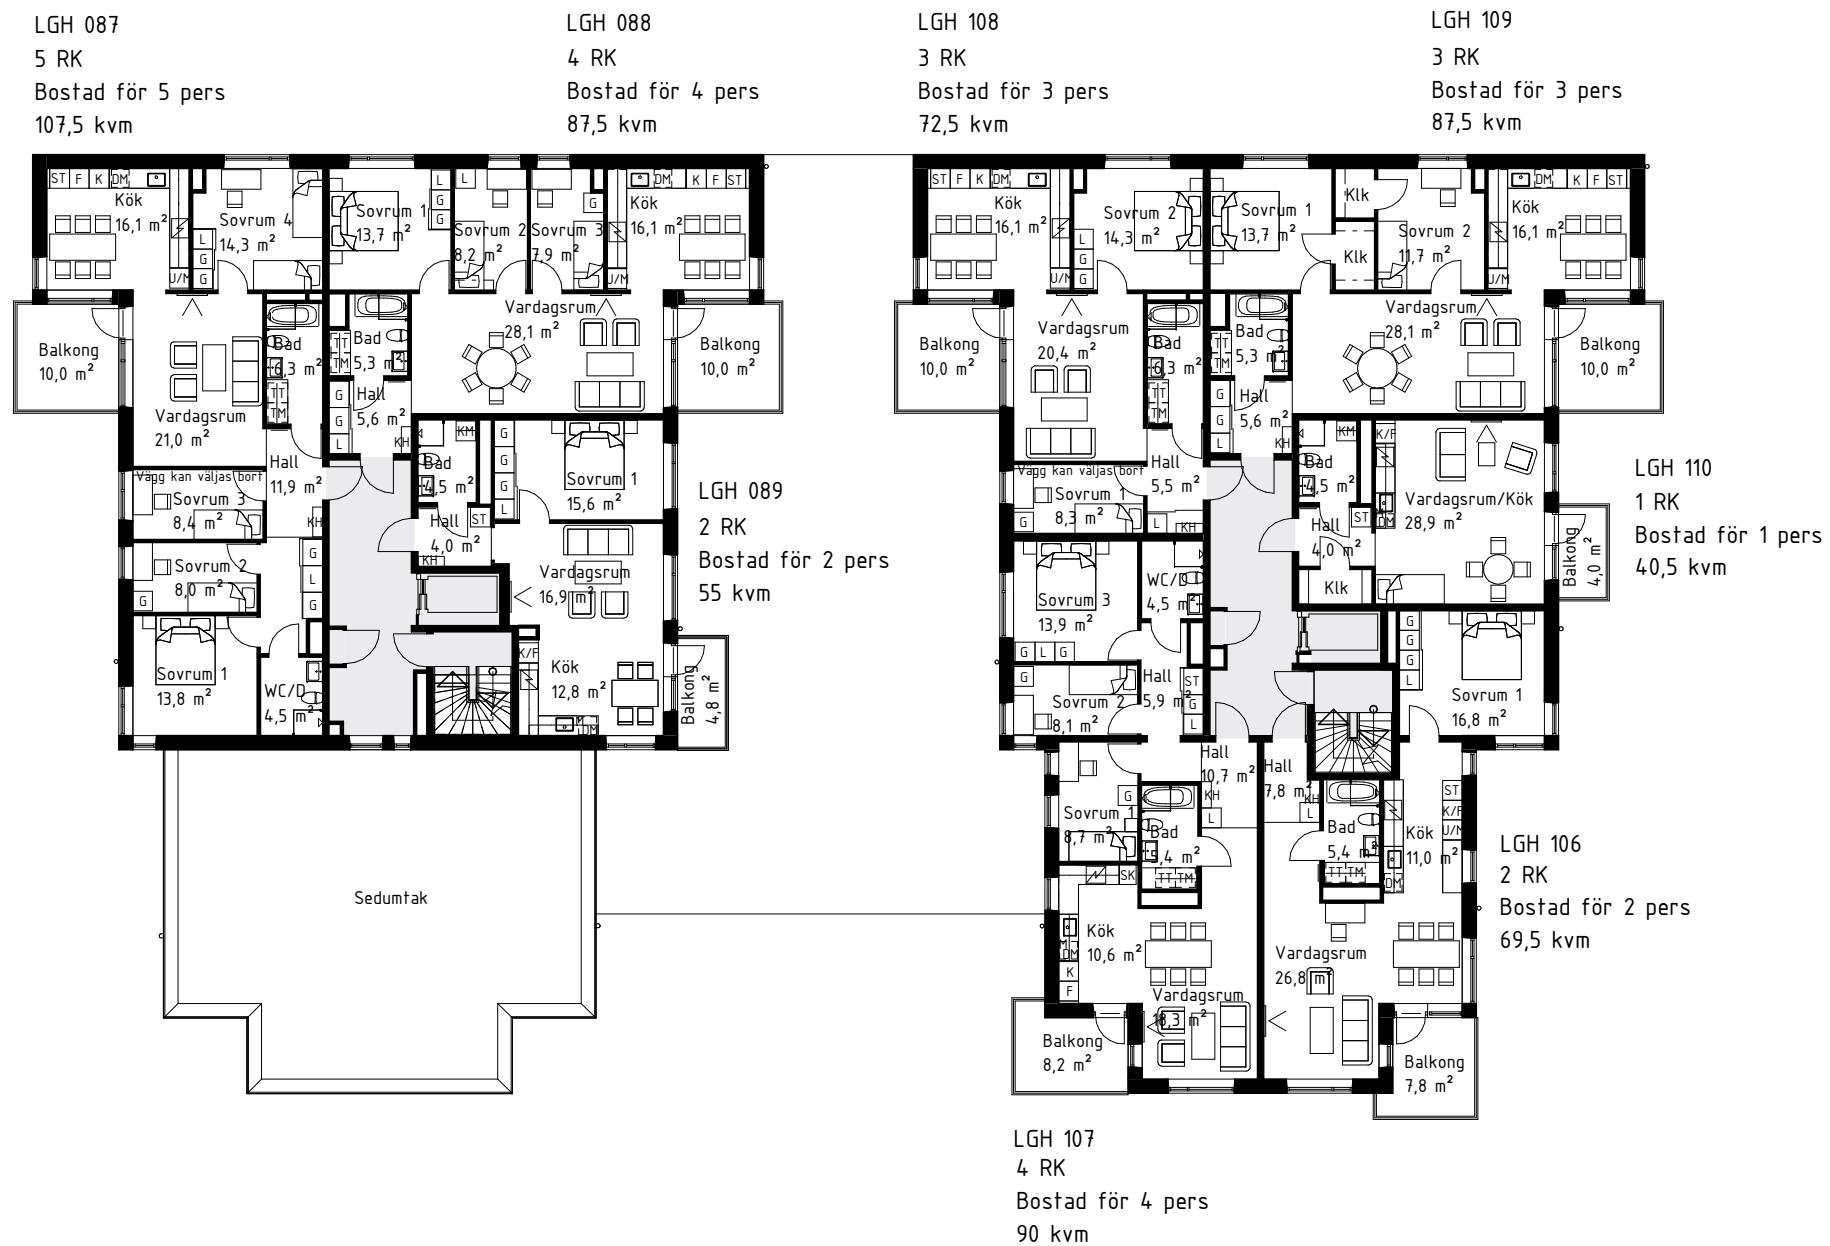

FÖRKLARINGAR

TRAPPHALL