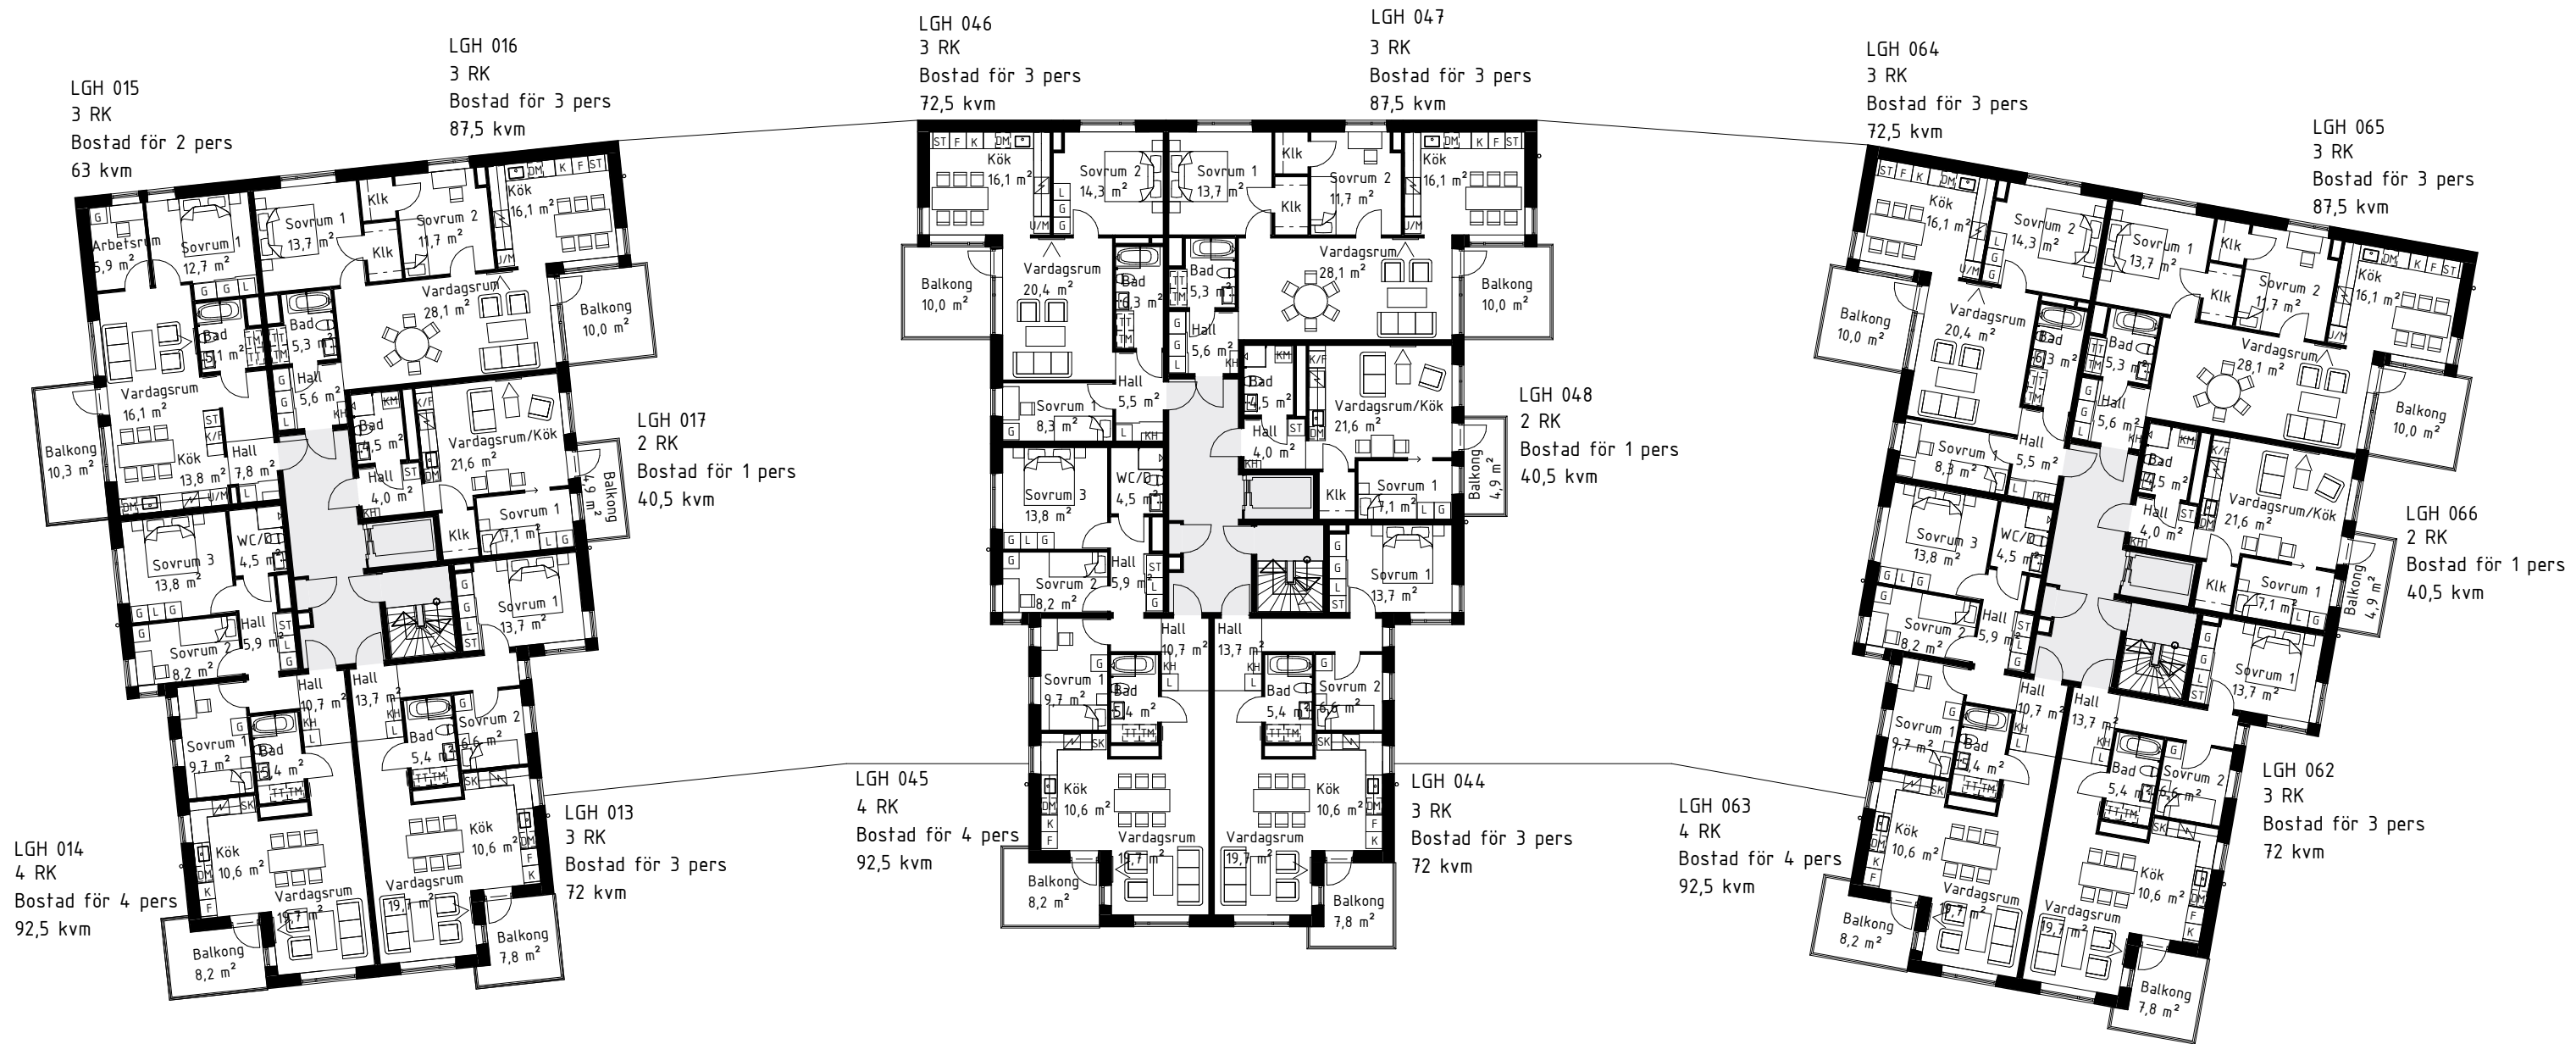

LGH 005
4 RK
Bostad för 4 pers
92,5 kvm

LGH 004
3 RK
Bostad för 3 pers
72 kvm

LGH 037
3 RK
Bostad för 3 pers
76,5 kvm

LGH 036
4 RK
Bostad för 4 pers
105 kvm

LGH 058
4 RK
Bostad för 4 pers
101 kvm

LGH 057
3 RK
Bostad för 3 pers
75,5 kvm

FÖRKLARINGAR

- LÄGENHETSFÖRRÅD
- GROVTVÄTTSTUGA
- BARNVAGNSRUM
- GEMENSAM TERRASS
- ENTRÉ, TRAPPHALL, PASSAGE
- GARAGE

EQUATOR

FÖRKLARINGAR

- LÄGENHETSFÖRRÅD
- GYM
- BARNVAGNSRUM
- GEMENSAM TERRASS
- ENTRÉ, TRAPPHALL, PASSAGE

EQUATOR

FÖRKLARINGAR

- GEMENSAM TERRASS
- TRAPPHALL

EQUATOR

LGH 072
1 RK
Bostad för 1 pers
50 kvm

LGH 092
2 RK
Bostad för 1 pers
52,5 kvm

FÖRKLARINGAR

- LÄGENHETSFÖRRÅD
- CYKELRUM
- ENTRÉ, TRAPPHALL, PASSAGE
- GARAGE