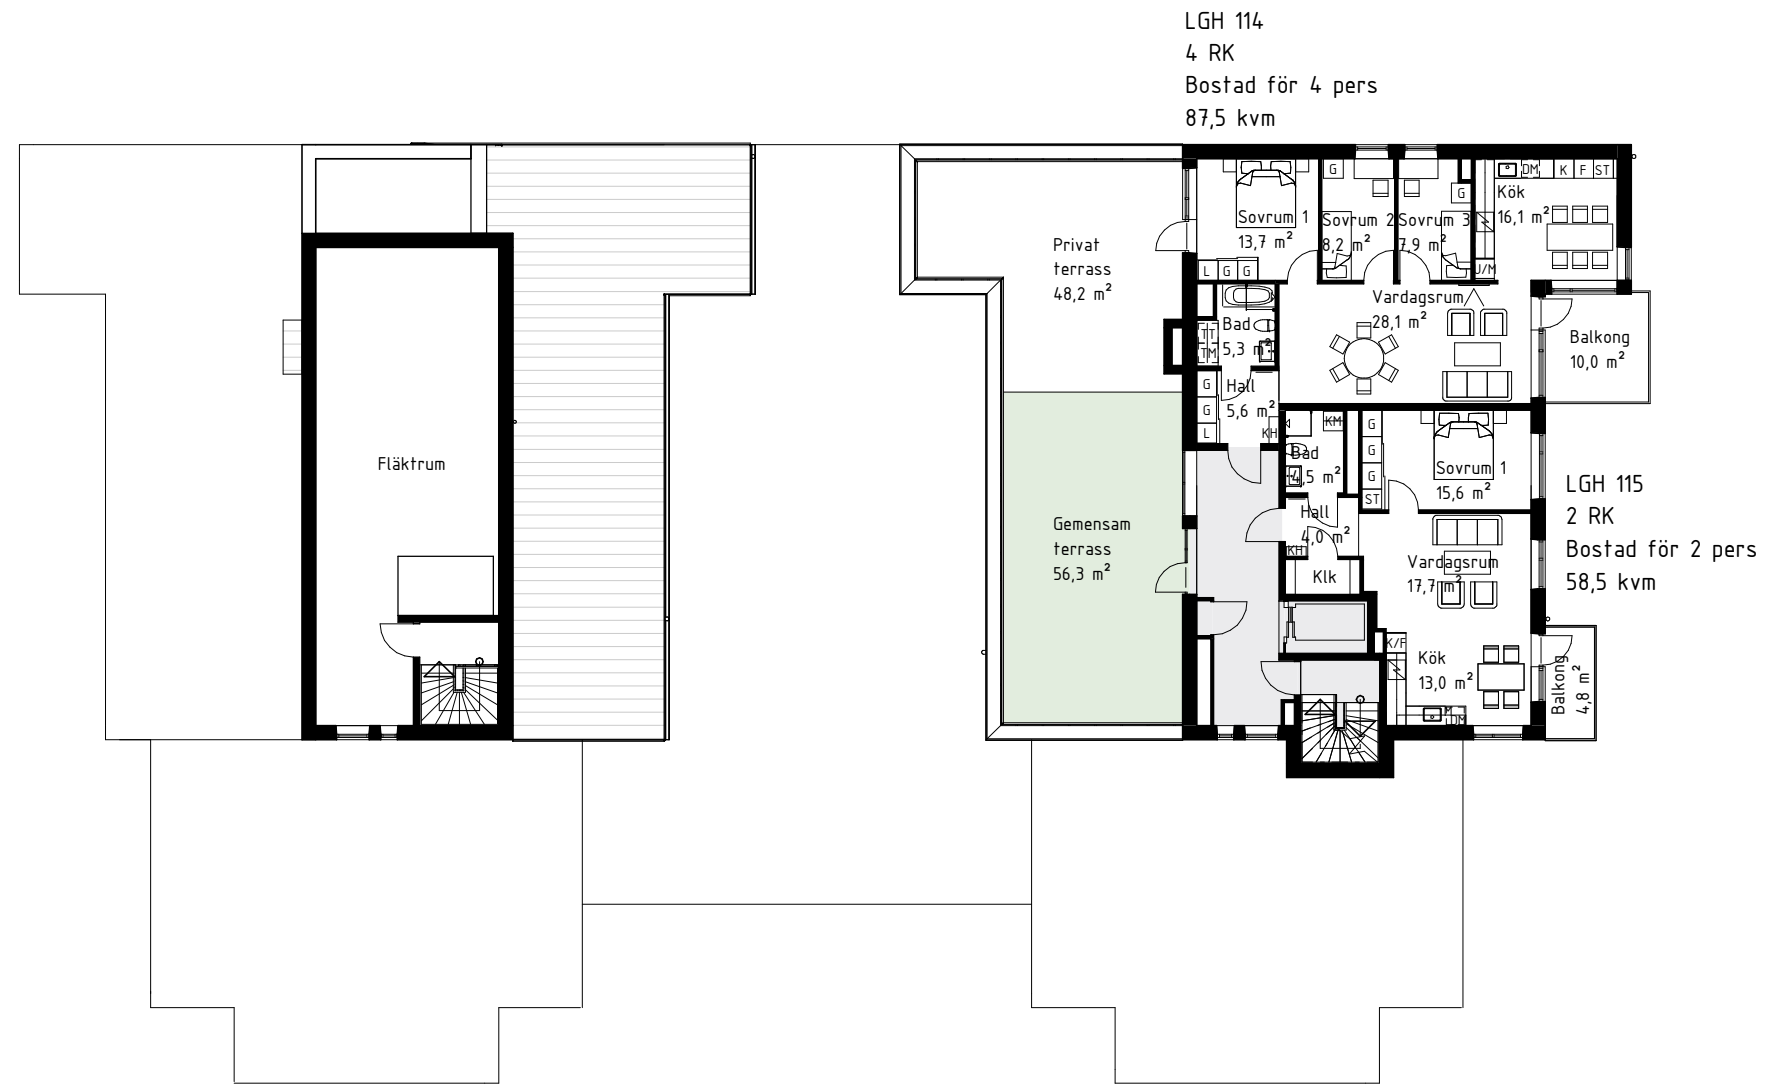

FÖRKLARINGAR

- GEMENSAM TERRASS
- TRAPPHALL