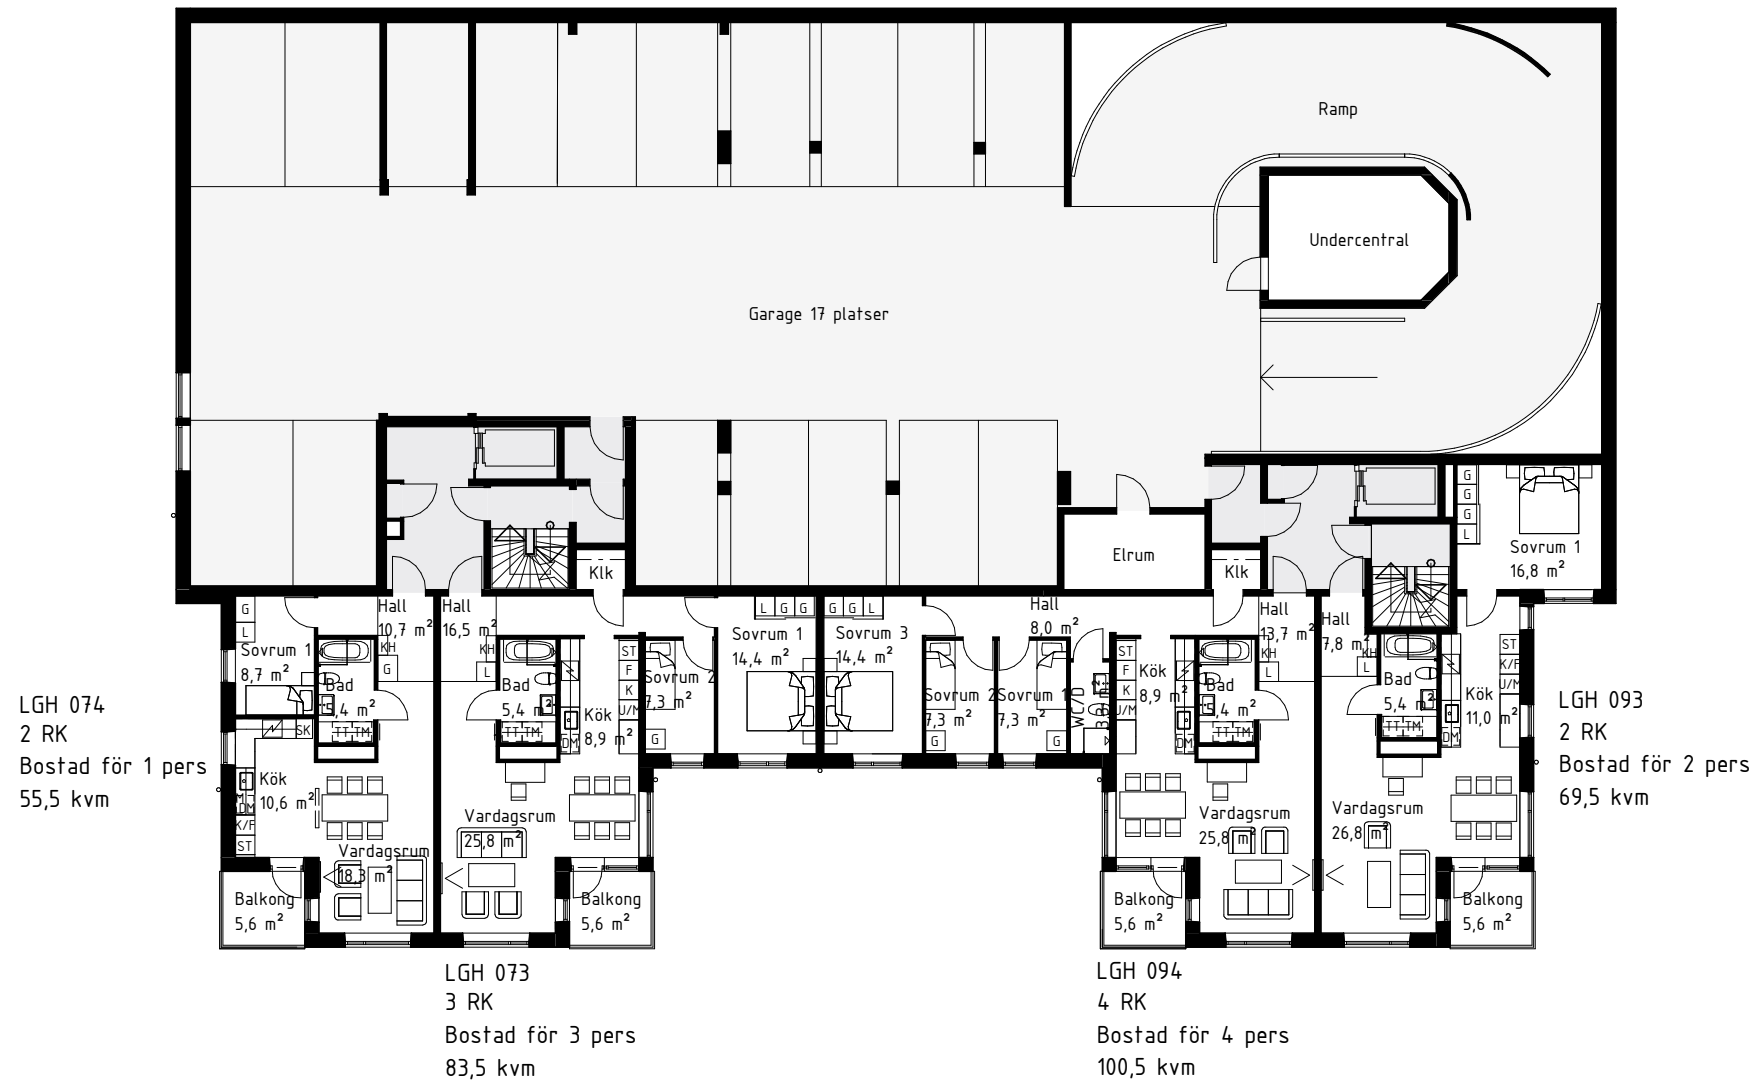

FÖRKLARINGAR

- TRAPPHALL, PASSAGE
- GARAGE